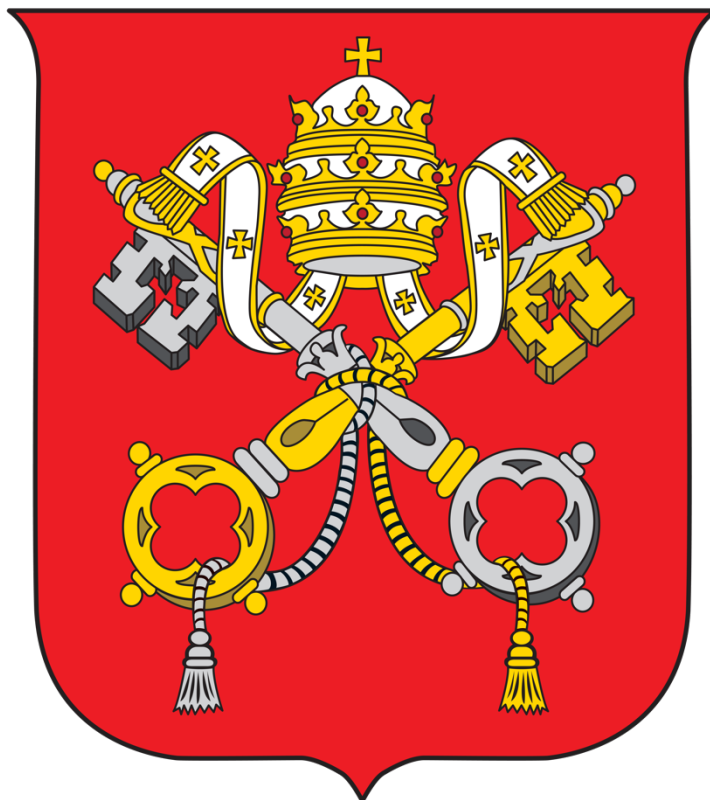

ALLEGATO B

STEMMA UFFICIALE
DELLO
STATO DELLA CITTÀ DEL VATICANO

Chiavi decussate sormontate del Triregno in campo rosso.